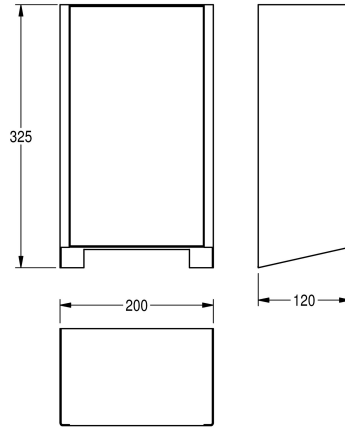

#### KWC-No.

**2030035358**

Front met InoxPlus oppervlakteveredeling

**2030035359**

Behuizing met InoxPlus oppervlakteveredeling, front van versterkt zwart veiligheidsglas

**2030035360**

Behuizing met InoxPlus oppervlakteveredeling, front van versterkt wit veiligheidsglas