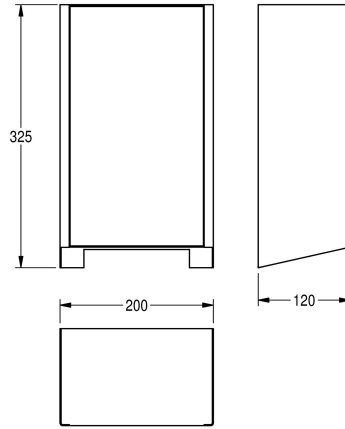

#### KWC-No.

---

**2030035358**

Front z powłoką InoxPlus

---

**2030035359**

Panel przedni pokryty powłoką InoxPlus, pokrywa panela przedniego z czarnego szkła hartowanego

---