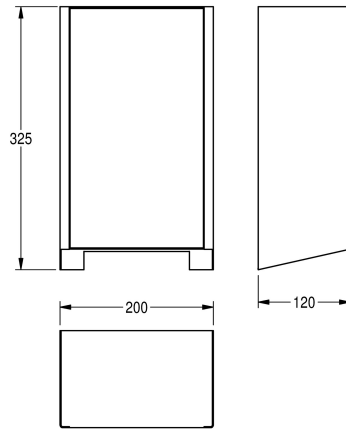

KWC EXOS.

Front

Modell-Linie: EXOS | ZEXOS220W

Torkar | Torkar för kompletterande delar

KWC-No.

2030035358

Front with InoxPlus surface refinement

2030035359

InoxPlus-coated housing, black toughened safety glass front panel

2030035360

InoxPlus-coated housing, white toughened safety glass front panel

Front, kromnickelstål med vitt härdat glas, passar för handtork av typ EXOS220, inklusive fastsättningsmaterial.