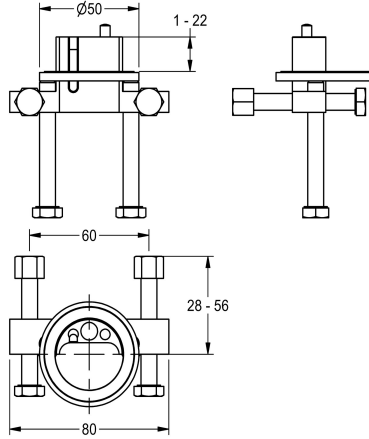

KWC

Pojistka proti přetočení

Modell-Linie: F5 | ACXX1001

Umyvadlové armatury | Příslušenství Armatury

KWC-No.

2030035383

Pojistka proti přetočení

Pojistka proti přetočení pro samouzavírací standardní armatury F5S, samouzavírací stojánkové baterie F3S-Mix a elektronické