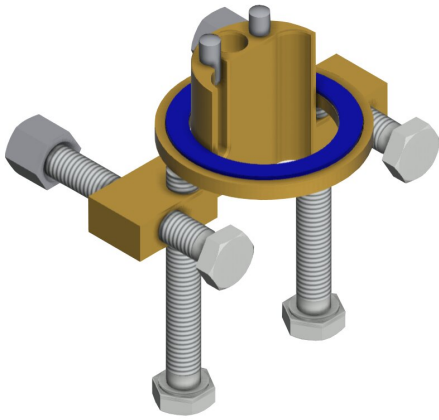

KWC

Pojistka proti přetočení

Modell-Linie: F5 | ACXX1001

Umyvadlové armatury | Příslušenství Armatury

KWC-No.

2030035383

Pojistka proti přetočení

Pojistka proti přetočení pro samouzavírací standardní armatury F5S, samouzavírací stojánkové baterie F3S-Mix a elektronické

stojánkové baterie F5E.

Technické údaje

Množství

1

Množství uom

ks