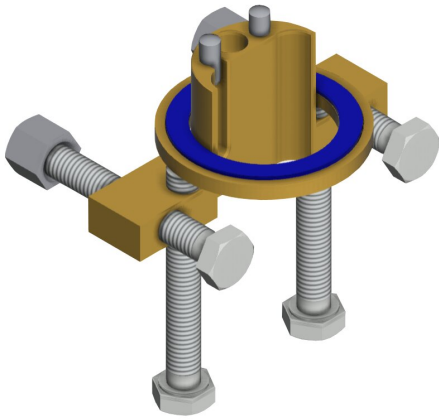

## KWC

### Verdrehsicherung für F5S

Modell-Linie: F5 | ACXX1001

Wascharmaturen | Zubehör Armaturen

#### KWC-Nr.

**2030035383**

Verdrehsicherung

Verdrehsicherung für F5S Selbstschluss-Standarmaturen, F3S-Mix Selbstschluss-Standbatterie und F5E Elektronik-Standarmaturen.