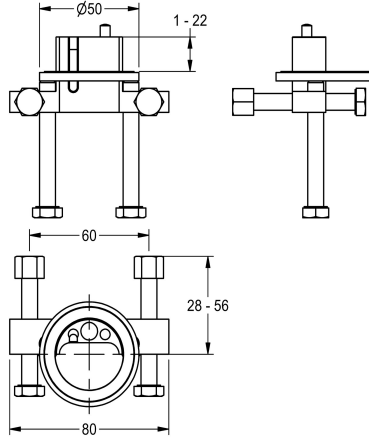

### Verdrehsicherung für F5S

Modell-Linie: F5 | ACXX1001

Wascharmaturen | Zubehör Armaturen

#### KWC-Nr.

**2030035383**

Verdrehsicherung

Verdrehsicherung für F5S Selbstschluss-Standarmaturen, F3S-Mix Selbstschluss-Standbatterie und F5E Elektronik-Standarmaturen.

#### Technische Daten

Füllmenge

1

Mengeneinheit

Stück