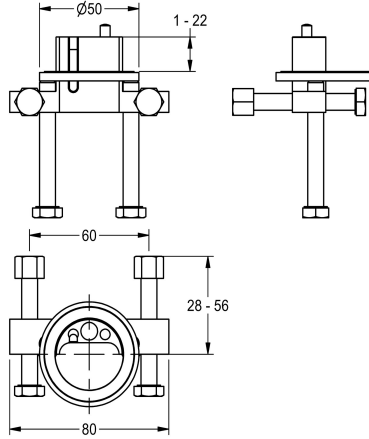

KWC

Verdrehsicherung für F5S

Modell-Linie: F5 | ACXX1001

Wascharmaturen | Zubehör Armaturen

KWC-Nr.

2030035383

Verdrehsicherung

Verdrehsicherung für F5S Selbstschluss-Standarmaturen, F3S-Mix Selbstschluss-Standbatterie und F5E Elektronik-Standarmaturen.

Technische Daten

Füllmenge

1

Mengeneinheit

Stück

teamNumber

74219