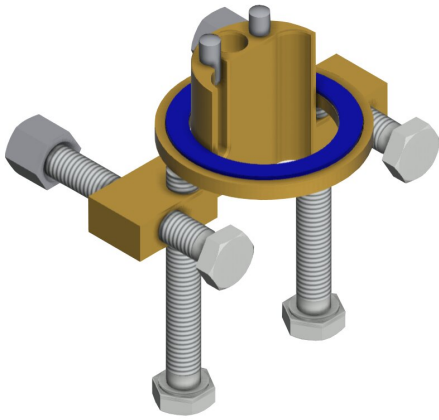

KWC

Verdrehsicherung für F5S

Modell-Linie: F5 | ACXX1001

Wascharmaturen | Zubehör Armaturen

KWC-Nr.

2030035383

Verdrehsicherung

Verdrehsicherung für F5S Selbstschluss-Standarmaturen, F3S-Mix Selbstschluss-Standbatterie und F5E Elektronik-Standarmaturen.

Technische Daten

Füllmenge

1

Mengeneinheit

Stück

teamNumber

74219