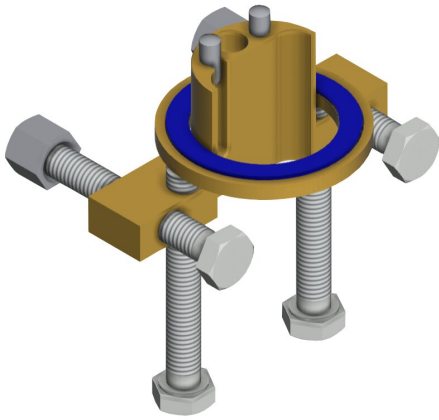

KWC

Protección antigiro

Modell-Linie: F5 | ACXX1001

Griferías de lavabo | Accesorio Grifos

KWC-No.

2030035383

Protección antigiro

Protección antigiro para grifos de pie con cierre automático F5S, grifo de pie con cierre automático F3SM y grifos de pie con sistema