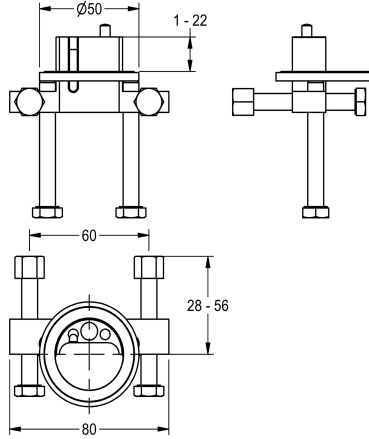

KWC

Protección antigiro

Modell-Linie: F5 | ACXX1001

Griferías de lavabo | Accesorio Grifos

KWC-No.

2030035383

Protección antigiro

Protección antigiro para grifos de pie con cierre automático F5S, grifo de pie con cierre automático F3SM y grifos de pie con sistema

electrónico F5E.

Datos técnicos

Cantidad

1

Cantidad de unidades de medición

Piezas