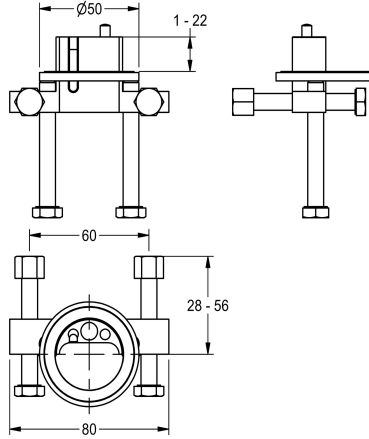

KWC

Protection anti-torsion pour F5S

Modell-Linie: F5 | ACXX1001

Robinetteries | Accessoires robinetteries

KWC-No.

2030035383

Protection anti-torsion

Protection anti-torsion pour organes de robinetterie sur plan à fermeture automatique F5S, mitigeur à fermeture automatique pour

montage sur plage F3SM, organes de robinetterie sur plan électroniques F5E.

Données techniques

Unité de remplissage

1

Unité de mesure

Pièce