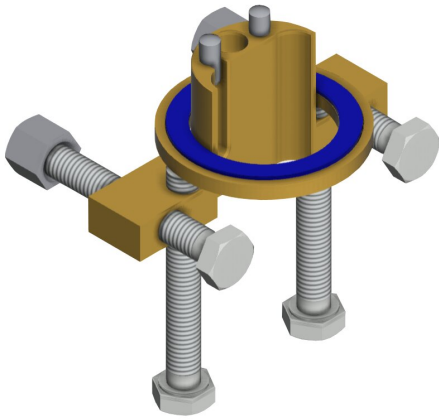

KWC

Protection anti-torsion pour F5S

Modell-Linie: F5 | ACXX1001

Robinetteries | Accessoires robinetteries

KWC-No.

2030035383

Protection anti-torsion

Protection anti-torsion pour organes de robinetterie sur plan à fermeture automatique F5S, mitigeur à fermeture automatique pour

montage sur plage F3SM, organes de robinetterie sur plan électroniques F5E.

Données techniques

Unité de remplissage

1

Unité de mesure

Pièce