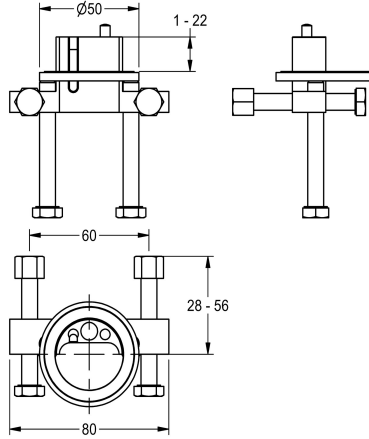

KWC

Protezione antitorsione

Modell-Linie: F5 | ACXX1001

Rubinerie per bagni | Accessori per rubinetteria

KWC-No.

2030035383

Protezione antitorsione

Protezione anti-torsione per rubinetti F5S e F5E, e miscelatori F3SM e F3EM.

Dati tecnici

Capacità

1

Quantità UOM

Pezzi

teamNumber

74219