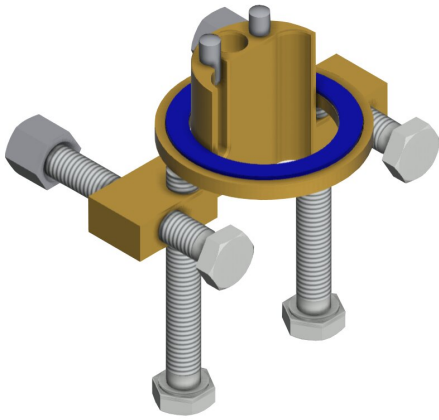

KWC

Protezione antitorsione

Modell-Linie: F5 | ACXX1001

Rubinerie per bagni | Accessori per rubinetteria

KWC-No.

2030035383

Protezione antitorsione

Protezione anti-torsione per rubinetti F5S e F5E, e miscelatori F3SM e F3EM.

Dati tecnici

Capacità

1

Quantità UOM

Pezzi

teamNumber

74219