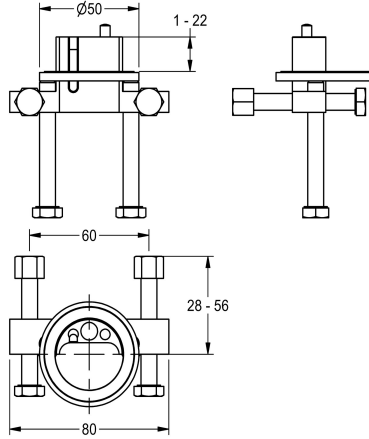

KWC

Protezione antitorsione

Modell-Linie: F5 | ACXX1001

Rubinerie per bagni | Accessori per rubinetteria

KWC-No.

2030035383

Protezione antitorsione

Protezione anti-torsione per rubinetti F5S e F5E, e miscelatori F3SM e F3EM.

Dati tecnici

Capacità

1

Quantità UOM

Pezzi