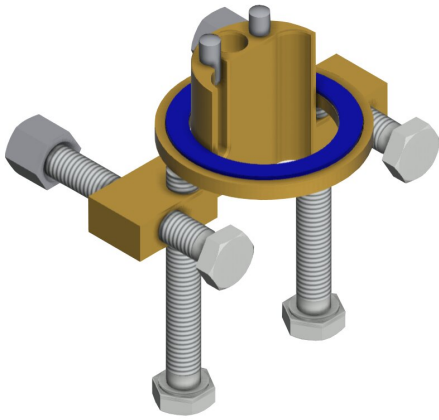

KWC

Protezione antitorsione

Modell-Linie: F5 | ACXX1001

Rubinerie per bagni | Accessori per rubinetteria

KWC-No.

2030035383

Protezione antitorsione

Protezione anti-torsione per rubinetti F5S e F5E, e miscelatori F3SM e F3EM.

Dati tecnici

Capacità

1

Quantità UOM

Pezzi