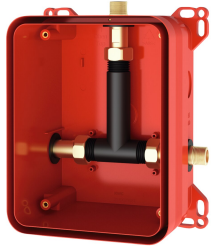

KWC R3 Systembox für Einbaubatterien

Modell-Linie: F3 | F3BX2001
Duscharmaturen | Rohbausets für Duscharmaturen

KWC-Nr.

2030036141

R3 KWC-Systembox für Einbaubatterien

R3 Rohbauset zur Wandeinbaumontage von Fertigbausets DN 15 mit Mischeinrichtung, für Duschanlagen. Zum Anschluss an Warm- und Kaltwasser. KWC-Systembox aus Kunststoff, 174 x 225 mm,

mit Anschlussverschraubungen, Rohbauschutz, Spülstück zum Spülen und Dichtheitsprüfung.

Technische Daten

Anwendung
barrierefrei
Ausführung Einbauarmatur
Nennweite
Material
Wandstärke (minimal)
Art der Mischung
Abgangsgröße
Gesamttiefe
Position des Elektroanschlusses
Art
Art der Montage

duschen
nein
Einbauteil
DN 15
Kunststoff
80 mm
mit Thermostat / Mischer
G 1/2 B
80 mm
von oben
für Einbau mit Kasten
Wandeinbaumontage mit Kasten

Optionales Zubehör

Schiebe-Klebeflansch

AQUAFIX-Traverse

KWC R3
Systembox für Einbaubatterien