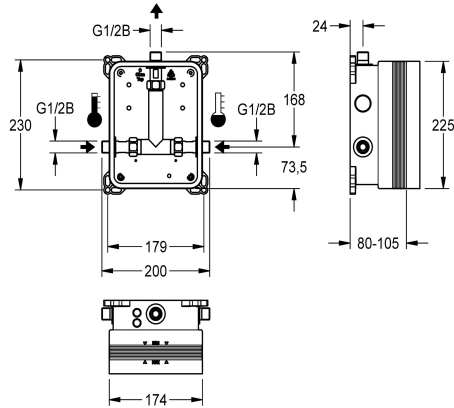

KWC R3 Systembox für Einbaubatterien

Modell-Linie: F3 | F3BX2001
Duscharmaturen | Rohbausets für Duscharmaturen

KWC-Nr.

2030036141

R3 KWC-Systembox für Einbaubatterien

R3 Rohbauset zur Wandeinbaumontage von Fertigbausets DN 15 mit Mischeinrichtung, für Duschanlagen. Zum Anschluss an Warm- und Kaltwasser. KWC-Systembox aus Kunststoff, 174 x 225 mm,

mit Anschlussverschraubungen, Rohbauschutz, Spülstück zum Spülen und Dichtheitsprüfung.

Technische Daten

Anwendung
barrierefrei
Ausführung Einbauarmatur
Nennweite
Material
Wandstärke (minimal)
Art der Mischung
Abgangsgröße
Gesamttiefe
Position des Elektroanschlusses
Art
Art der Montage

duschen
nein
Einbauteil
DN 15
Kunststoff
80 mm
mit Thermostat / Mischer
G 1/2 B
80 mm
von oben
für Einbau mit Kasten
Wandeinbaumontage mit Kasten

Optionales Zubehör

Schiebe-Klebeflansch

AQUAFIX-Traverse

KWC R3
Systembox für Einbaubatterien