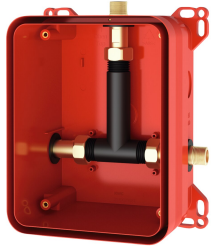

KWC

R3-järjestelmäkotelo

Modell-Linie: F3 | F3BX2001

Suihkut ja suihkupaneelit | Perusasennussarjat suihkuille

KWC-No.

2030036141

KWC-järjestelmäkotelo

R3-esiasennussarja, DN 15. Sekoittajallisen valmisasennussarjan seinäasennukseen, suihkutiloihin. Liitetään lämpimään ja kylmään veteen. Muovinen KWC-järjestelmäkotelo, 174 x 225 mm,

kiinnitysruuveilla, runkosuojaus, huuhteluosa huuhtelua ja tiivistystarkastusta varten.

Tekniset tiedot

Sovellus
Kaiteeton
ATT-WS-BUILTINMODEL
Nimellinen halkaisija
Materiaali
Minimi seinän vahvuus
Sekoituksen tyyppi
Ulostuloaukon halkaisija
Kokonaissyvyys
Virtaliitäntä
Tyyppi
Asennustapa
lviCode

SHOWERING
Ei
BUILT-IN
DN 15
Synteettinen
80 mm
Termostaatilla / sekoittimella
G 1/2 B
80 mm
Yläosa
Seinäinasennettava laatikko
Asennus laatikolla seinän sisään
0

Valinnaiset lisävarusteet

KWC

R3-järjestelmäkotelo