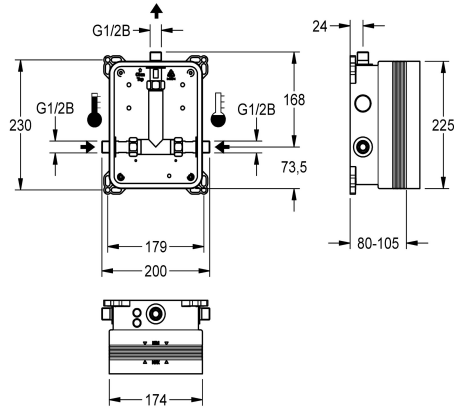

KWC

R3-järjestelmäkotelo

Modell-Linie: F3 | F3BX2001

Suihkut ja suihkupaneelit | Perusasennussarjat suihkuille

KWC-No.

2030036141

KWC-järjestelmäkotelo

R3-esiasennussarja, DN 15. Sekoittajallisen valmisasennussarjan seinäasennukseen, suihkutiloihin. Liitetään lämpimään ja kylmään veteen. Muovinen KWC-järjestelmäkotelo, 174 x 225 mm,

kiinnitysruuveilla, runkosuojaus, huuhteluosa huuhtelua ja tiivistystarkastusta varten.

Tekniset tiedot

Sovellus
Kaiteeton
ATT-WS-BUILTINMODEL
Nimellinen halkaisija
Materiaali
Minimi seinän vahvuus
Sekoituksen tyyppi
Ulostuloaukon halkaisija
Kokonaissyvyys
Virtaliitäntä
Tyyppi
Asennustapa
lviCode

SHOWERING
Ei
BUILT-IN
DN 15
Synteettinen
80 mm
Termostaatilla / sekoittimella
G 1/2 B
80 mm
Yläosa
Seinäinasennettava laatikko
Asennus laatikolla seinän sisään
0

Valinnaiset lisävarusteet

KWC

R3-järjestelmäkotelo