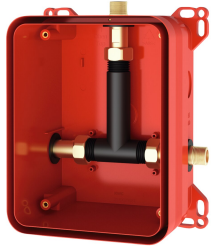

KWC

Boîte système R3

Modell-Linie: F3 | F3BX2001

Douches | Gros-oeuvre pour robinet de douche

KWC-No.

2030036141

Boîtier système de KWC pour ligne de robinetterie encastrée F3

Kit d'installation basique pour le montage mural de kits d'installation final R3 DN 15, avec mécanisme mélangeur, pour douches. Pour le raccordement à l'eau chaude et froide. Boîte

système KWC en plastique, 174 x 225 mm, avec vis d'assemblage, coque de protection, pièce de purge pour le rinçage et contrôle d'étanchéité.

Données techniques

Application
Sans barrières
ATT-WS-BUILTINMODEL
Diamètre intérieur
Matière
Épaisseur de paroi minimum
Type de mélangeur
Taille de l'évacuation
Profondeur totale
Position de la connexion électrique
Type
Type de montage

SHOWERING
Non
BUILT-IN
DN 15
Synthétique
80 mm
Avec thermostatique / mitigeur
G 1/2 B
80 mm
Sommet
Pour intégrer avec la boîte
Installation encastrée avec boîte

Accessoires en option

Bride coulissante de collage

Traverse AQUAFIX

KWC

Boîte système R3

Modell-Linie: F3 | F3BX2001

Douches | Gros-oeuvre pour robinet de douche

2030041606
ACBX9002

2000106019
ZCMPX006
