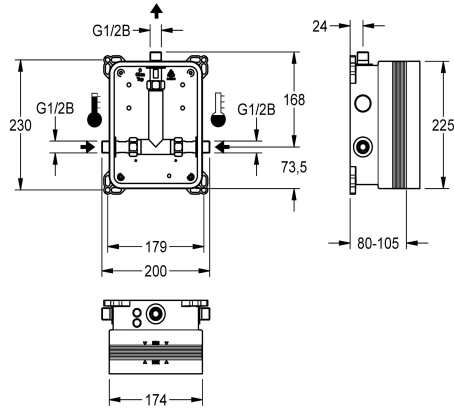

KWC

Boîte système R3

Modell-Linie: F3 | F3BX2001

Douches | Gros-oeuvre pour robinet de douche

KWC-No.

2030036141

Boîtier système de KWC pour ligne de robinetterie encastrée F3

Kit d'installation basique pour le montage mural de kits d'installation final R3 DN 15, avec mécanisme mélangeur, pour douches. Pour le raccordement à l'eau chaude et froide. Boîte

système KWC en plastique, 174 x 225 mm, avec vis d'assemblage, coque de protection, pièce de purge pour le rinçage et contrôle d'étanchéité.

Données techniques

Application
Sans barrières
ATT-WS-BUILTINMODEL
Diamètre intérieur
Matière
Épaisseur de paroi minimum
Type de mélangeur
Taille de l'évacuation
Profondeur totale
Position de la connexion électrique
Type
Type de montage

SHOWERING
Non
BUILT-IN
DN 15
Synthétique
80 mm
Avec thermostatique / mitigeur
G 1/2 B
80 mm
Sommet
Pour intégrer avec la boîte
Installation encastrée avec boîte

Accessoires en option

Bride coulissante de collage

Traverse AQUAFIX

KWC

Boîte système R3

Modell-Linie: F3 | F3BX2001

Douches | Gros-oeuvre pour robinet de douche

2030041606
ACBX9002

2000106019
ZCMPX006
