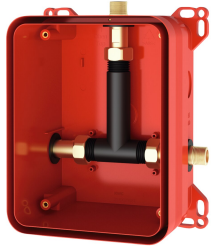

KWC

Boîte système R3

Modell-Linie: F3 | F3BX2001

Douches | Gros-oeuvre pour robinet de douche

KWC-No.

2030036141

Boîtier système de KWC pour ligne de robinetterie encastrée F3

Kit d'installation basique pour le montage mural de kits d'installation final R3 DN 15, avec mécanisme mélangeur, pour douches. Pour le raccordement à l'eau chaude et froide. Boîte

système KWC en plastique, 174 x 225 mm, avec vis d'assemblage, coque de protection, pièce de purge pour le rinçage et contrôle d'étanchéité.

Données techniques

Application
Sans barrières
ATT-WS-BUILTINMODEL
Diamètre intérieur
Matière
Épaisseur de paroi minimum
Type de mélangeur
Taille de l'évacuation
Profondeur totale
Position de la connexion électrique
Type
Type de montage
teamNumber

SHOWERING
Non
BUILT-IN
DN 15
Synthétique
80 mm
Avec thermostatique / mitigeur
G 1/2 B
80 mm
Sommet
Pour intégrer avec la boîte
Installation encastrée avec boîte
0

Accessoires en option

KWC

Boîte système R3

Modell-Linie: F3 | F3BX2001

Douches | Gros-oeuvre pour robinet de douche

Bride coulissante de collage

2030041606

ACBX9002

Traverse AQUAFIX

2000106019

ZCMPX006