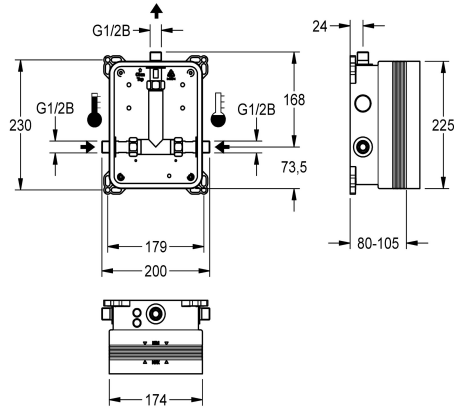

KWC

Boîte système R3

Modell-Linie: F3 | F3BX2001

Douches | Gros-oeuvre pour robinet de douche

KWC-No.

2030036141

Boîtier système de KWC pour ligne de robinetterie encastrée F3

Kit d'installation basique pour le montage mural de kits d'installation final R3 DN 15, avec mécanisme mélangeur, pour douches. Pour le raccordement à l'eau chaude et froide. Boîte

système KWC en plastique, 174 x 225 mm, avec vis d'assemblage, coque de protection, pièce de purge pour le rinçage et contrôle d'étanchéité.

Données techniques

Application
Sans barrières
ATT-WS-BUILTINMODEL
Diamètre intérieur
Matière
Épaisseur de paroi minimum
Type de mélangeur
Taille de l'évacuation
Profondeur totale
Position de la connexion électrique
Type
Type de montage
teamNumber

SHOWERING
Non
BUILT-IN
DN 15
Synthétique
80 mm
Avec thermostatique / mitigeur
G 1/2 B
80 mm
Sommet
Pour intégrer avec la boîte
Installation encastrée avec boîte
0

Accessoires en option

KWC

Boîte système R3

Modell-Linie: F3 | F3BX2001

Douches | Gros-oeuvre pour robinet de douche

Bride coulissante de collage

2030041606

ACBX9002

Traverse AQUAFIX

2000106019

ZCMPX006