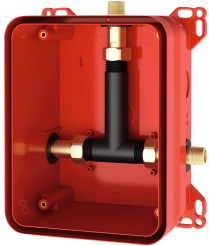

KWC System-Box R3

Modell-Linie: F3 | F3BX2001

Rubinerie per doccia | Kit incasso per rubinetteria doccia

KWC-No.

2030036141

KWC-Systembox per rubinetterie ad incasso F3

R3 kit incasso per miscelatori F3 per doccia, per il montaggio dei kit di installazione completi DN15. Da collegare ad acqua calda e fredda, Systembox in plastica, 174 x 225 mm, con connettori

filettati, placca di copertura, connettori per il lavaggio impianto e prova di tenuta.

Dati tecnici

Applicazione
Senza barriere
ATT-WS-BUILTINMODEL
Diametro mandata
Materiale
Spessore parete minimo
Tipologia della miscelazione
Dimensione scarico
Profondità totale
Posizione della connessione elettrica
Tipo
Tipo di montaggio
teamNumber

SHOWERING
No
BUILT-IN
DN 15
Sintetico
80 mm
Con termostato/ miscelatore
G 1/2 B
80 mm
Parte superiore
Per incasso con kit murale
Installazione a parete con kit incasso
0

Accessori opzionali

KWC

System-Box R3

Modell-Linie: F3 | F3BX2001

Rubinerie per doccia | Kit incasso per rubinetteria doccia

Flangia adesiva scorrevole

2030041606

ACBX9002

Traversa AQUAFIX

2000106019

ZCMPX006