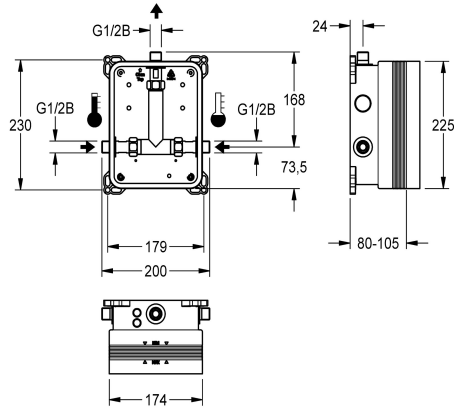

KWC System-Box R3

Modell-Linie: F3 | F3BX2001

Rubinerie per doccia | Kit incasso per rubinetteria doccia

KWC-No.

2030036141

KWC-Systembox per rubinetterie ad incasso F3

R3 kit incasso per miscelatori F3 per doccia, per il montaggio dei kit di installazione completi DN15. Da collegare ad acqua calda e fredda, Systembox in plastica, 174 x 225 mm, con connettori

filettati, placca di copertura, connettori per il lavaggio impianto e prova di tenuta.

Dati tecnici

Applicazione
Senza barriere
ATT-WS-BUILTINMODEL
Diametro mandata
Materiale
Spessore parete minimo
Tipologia della miscelazione
Dimensione scarico
Profondità totale
Posizione della connessione elettrica
Tipo
Tipo di montaggio
teamNumber

SHOWERING
No
BUILT-IN
DN 15
Sintetico
80 mm
Con termostato/ miscelatore
G 1/2 B
80 mm
Parte superiore
Per incasso con kit murale
Installazione a parete con kit incasso
0

Accessori opzionali

KWC

System-Box R3

Modell-Linie: F3 | F3BX2001

Rubinerie per doccia | Kit incasso per rubinetteria doccia

Flangia adesiva scorrevole

2030041606

ACBX9002

Traversa AQUAFIX

2000106019

ZCMPX006