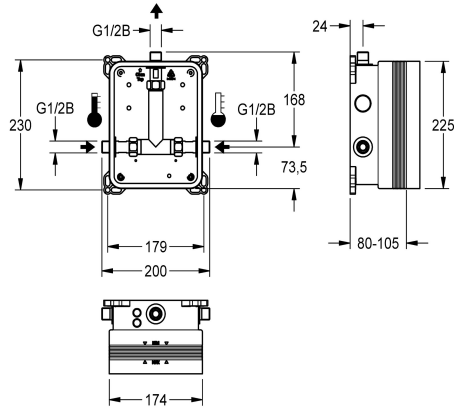

KWC System-Box R3

Modell-Linie: F3 | F3BX2001

Rubinerie per doccia | Kit incasso per rubinetteria doccia

KWC-No.

2030036141

KWC-Systembox per rubinetterie ad incasso F3

R3 kit incasso per miscelatori F3 per doccia, per il montaggio dei kit di installazione completi DN15. Da collegare ad acqua calda e fredda, Systembox in plastica, 174 x 225 mm, con connettori

filettati, placca di copertura, connettori per il lavaggio impianto e prova di tenuta.

Dati tecnici

Applicazione
Senza barriere
ATT-WS-BUILTINMODEL
Diametro mandata
Materiale
Spessore parete minimo
Tipologia della miscelazione
Dimensione scarico
Profondità totale
Posizione della connessione elettrica
Tipo
Tipo di montaggio

SHOWERING
No
BUILT-IN
DN 15
Sintetico
80 mm
Con termostato/ miscelatore
G 1/2 B
80 mm
Parte superiore
Per incasso con kit murale
Installazione a parete con kit incasso

Accessori opzionali

Flangia adesiva scorrevole

Traversa AQUAFIX

KWC

System-Box R3

Modell-Linie: F3 | F3BX2001

Rubinerie per doccia | Kit incasso per rubinetteria doccia

2030041606
ACBX9002

2000106019
ZCMPX006