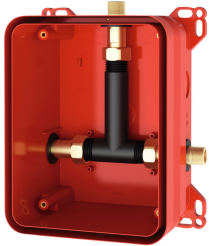

KWC System-Box R3

Modell-Linie: F3 | F3BX2001

Rubinerie per doccia | Kit incasso per rubinetteria doccia

KWC-No.

2030036141

KWC-Systembox per rubinetterie ad incasso F3

R3 kit incasso per miscelatori F3 per doccia, per il montaggio dei kit di installazione completi DN15. Da collegare ad acqua calda e fredda, Systembox in plastica, 174 x 225 mm, con connettori

filettati, placca di copertura, connettori per il lavaggio impianto e prova di tenuta.

Dati tecnici

Applicazione
Senza barriere
ATT-WS-BUILTINMODEL
Diametro mandata
Materiale
Spessore parete minimo
Tipologia della miscelazione
Dimensione scarico
Profondità totale
Posizione della connessione elettrica
Tipo
Tipo di montaggio

SHOWERING
No
BUILT-IN
DN 15
Sintetico
80 mm
Con termostato/ miscelatore
G 1/2 B
80 mm
Parte superiore
Per incasso con kit murale
Installazione a parete con kit incasso

Accessori opzionali

Flangia adesiva scorrevole

Traversa AQUAFIX

KWC

System-Box R3

Modell-Linie: F3 | F3BX2001

Rubinerie per doccia | Kit incasso per rubinetteria doccia

2030041606
ACBX9002

2000106019
ZCMPX006