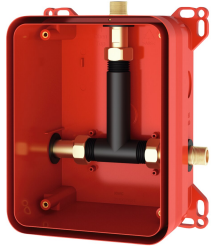

KWC R3 Systeembox voor inbouwkransen

Modell-Linie: F3 | F3BX2001

Douches | Ruwbouwsets voor douchekekransen

KWC-No.

2030036141

R3 KWC systeembox voor inbouwkransen

KWC R3 Systeembox ruwbouwset voor wandinbouw van afbouwsets DN 15 met mengkraan, voor douches. Voor aansluiting op warm en koud water. KWC systeembox van kunststof, 174 x 225

mm, met aansluitschroefverbindingen, ruwbouwbescherming, spoelstuk voor spoelen en dichtheidscontrole.

Technical Data

Toepassing
Barrièrevrij
ATT-WS-BUILTINMODEL
Diameter nominaal
Materiaal
Minimum muurdikte
Type menging
Uitlaat diameter
Totale diepte
Spanningsaansluiting
Type
Type montage

SHOWERING
Neen
BUILT-IN
DN 15
Kunststof
80 mm
Met thermostaat / mixer
G 1/2 B
80 mm
Van top
Voor inbouwdoos
Wandinbouw met inbouwdoos

Optionele toebehoren

Schuif-lijmflens

AQUAFIX dwarsbalk

KWC R3
Systeembox voor inbouwkransen