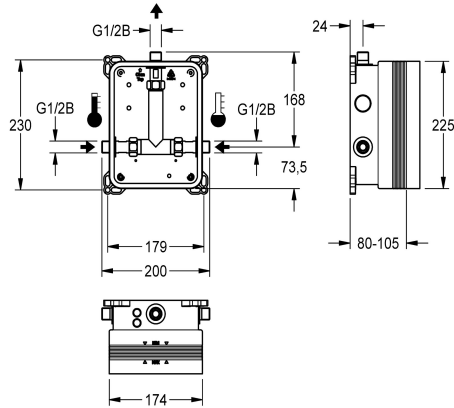

KWC R3 Systeembox voor inbouwkransen

Modell-Linie: F3 | F3BX2001

Douches | Ruwbouwsets voor douchekekransen

KWC-No.

2030036141

R3 KWC systeembox voor inbouwkransen

KWC R3 Systeembox ruwbouwset voor wandinbouw van afbouwsets DN 15 met mengkraan, voor douches. Voor aansluiting op warm en koud water. KWC systeembox van kunststof, 174 x 225

mm, met aansluitschroefverbindingen, ruwbouwbescherming, spoelstuk voor spoelen en dichtheidscontrole.

Technical Data

Toepassing
Barrièrevrij
ATT-WS-BUILTINMODEL
Diameter nominaal
Materiaal
Minimum muurdikte
Type menging
Uitlaat diameter
Totale diepte
Spanningsaansluiting
Type
Type montage

SHOWERING
Neen
BUILT-IN
DN 15
Kunststof
80 mm
Met thermostaat / mixer
G 1/2 B
80 mm
Van top
Voor inbouwdoos
Wandinbouw met inbouwdoos

Optionele toebehoren

Schuif-lijmflens

AQUAFIX dwarsbalk

KWC R3
Systeembox voor inbouwkransen