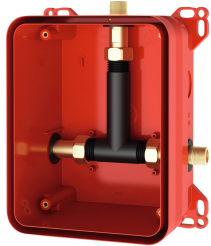

KWC R3 Systeembox voor inbouwkranen

Modell-Linie: F3 | F3BX2001

Douches | Ruwbouwsets voor douchekekranen

KWC-No.

2030036141

R3 KWC systeembox voor inbouwkranen

KWC R3 Systembox ruwbouwset voor wandinbouw van afbouwsets DN 15 met mengkraan, voor douches. Voor aansluiting op warm en koud water. KWC systembox van kunststof, 174 x 225

mm, met aansluitschroefverbindingen, ruwbouwbescherming, spoelstuk voor spoelen en dichtheidscontrole.

Technical Data

Toepassing
Barrièrevrij
ATT-WS-BUILTINMODEL
Diameter nominaal
Materiaal
Minimum muurdikte
Type menging
Uitlaat diameter
Totale diepte
Spanningsaansluiting
Type
Type montage

SHOWERING
Neen
BUILT-IN
DN 15
Kunststof
80 mm
Met thermostaat / mixer
G 1/2 B
80 mm
Van top
Voor inbouwdoos
Wandinbouw met inbouwdoos

Optionele toebehoren

Schuif-lijmflens

AQUAFIX dwarsbalk

KWC R3
Systeembox voor inbouwkransen