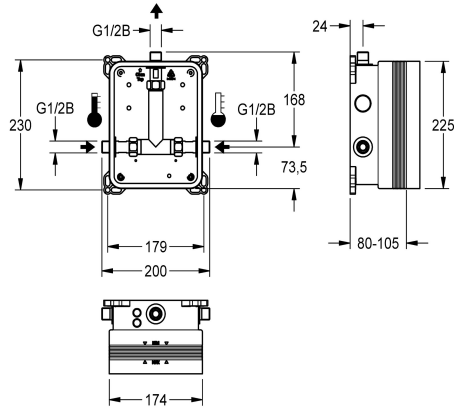

KWC R3 Systeembox voor inbouwkranen

Modell-Linie: F3 | F3BX2001

Douches | Ruwbouwsets voor douchekekranen

KWC-No.

2030036141

R3 KWC systeembox voor inbouwkranen

KWC R3 Systembox ruwbouwset voor wandinbouw van afbouwsets DN 15 met mengkraan, voor douches. Voor aansluiting op warm en koud water. KWC systembox van kunststof, 174 x 225

mm, met aansluitschroefverbindingen, ruwbouwbescherming, spoelstuk voor spoelen en dichtheidscontrole.

Technical Data

Toepassing
Barrièrevrij
ATT-WS-BUILTINMODEL
Diameter nominaal
Materiaal
Minimum muurdikte
Type menging
Uitlaat diameter
Totale diepte
Spanningsaansluiting
Type
Type montage

SHOWERING
Neen
BUILT-IN
DN 15
Kunststof
80 mm
Met thermostaat / mixer
G 1/2 B
80 mm
Van top
Voor inbouwdoos
Wandinbouw met inbouwdoos

Optionele toebehoren

Schuif-lijmflens

AQUAFIX dwarsbalk

KWC R3
Systeembox voor inbouwkransen