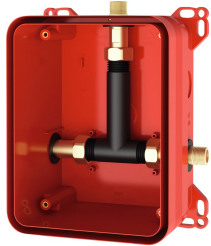

## KWC R3 System box for in-wall mixers

Modell-Linie: F3 | F3BX2001  
Duschar | Grundläggande installationsatser för duschar

### KWC-No.

**2030036141**

R3 KWC system box for in-wall mixers

R3 halvfabrikatsats för dold montering av färdiga satser DN 15 med blandarenhet, för duschanläggningar. För anslutning till varm- och kallvatten. KWC-systembox av plast, 174 x 225 mm, med

skruvbara anslutningar, halvfabrikatskydd, sköjmunstycke för sköjning och täthetskontroll.