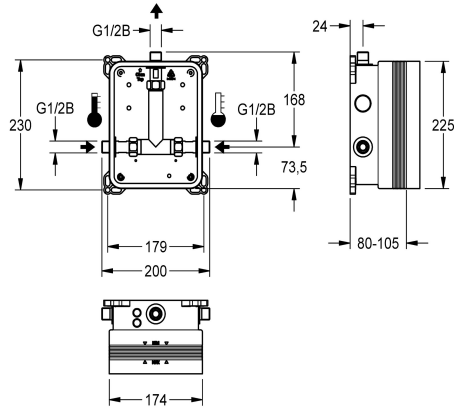

## KWC R3 System box for in-wall mixers

Modell-Linie: F3 | F3BX2001  
Duschar | Grundläggande installationsatser för duschar

### KWC-No.

**2030036141**

R3 KWC system box for in-wall mixers

R3 halvfabrikatsats för dold montering av färdiga satser DN 15 med blandarenhet, för duschanläggningar. För anslutning till varm- och kallvatten. KWC-systembox av plast, 174 x 225 mm, med

### Technical Data

användning
Barriär avgift
ATT-WS-BUILTINMODEL
Nominell diameter
Material
Minsta godstjocklek
Typ av blandning
Utløppets storlek
Övergripande djup
Kraftanslutning
Typ
Typ av montering

SHOWERING
Nej
BUILT-IN
DN 15
Syntetisk
80 mm
Med termostat/ blandning
G 1/2 B
80 mm
Topp
För inbyggnad med låda
Dold väggmontage med låda