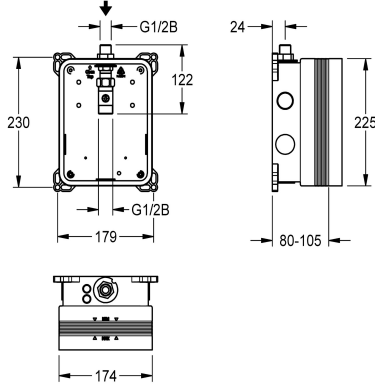

KWC System-Box R3

Modell-Linie: F3 | F3BV1001

Rubinetterie per bagni | Kit incasso per rubinetteria

KWC-No.

2030036142

KWC-Systembox per rubinetterie temporizzate a incasso F3

Kit incasso R3, per l'installazione a parete dei kit di installazione completi DN 15 senza miscelatore, per lavabi. Da collegare ad acqua fredda o pre-miscelata. KWC-Systembox in plastica, 174 x

225 mm, con connettori filettati, placca protettiva, connettore per il lavaggio e prova di tenuta.

Dati tecnici

Applicazione
Senza barriere
ATT-WS-BUILTINMODEL
Diametro mandata
Materiale
Spessore parete minimo
Tipologia della miscelazione
Posizione della connessione elettrica
Tipo
Tipo di montaggio

WASHING
No
BUILT-IN
DN 15
Sintetico
80 mm
No
Parte superiore
Per incasso con kit murale
Installazione a parete con kit incasso

Accessori opzionali

Flangia adesiva scorrevole

2030041606
ACBX9002

Traversa AQUAFIX