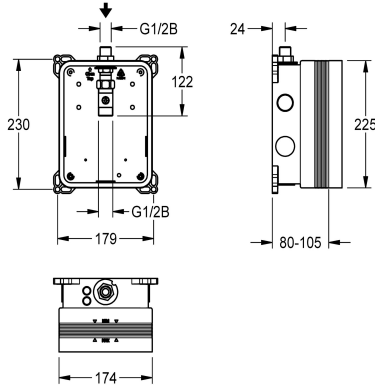

KWC R3 Systembox

Modell-Linie: F3 | F3BV1001
Kranen | Ruwbouwssets voor kranen

KWC-No.

2030036142
R3 Systembox voor kranen

KWC R3 Systembox ruwbouwsset voor wandinbouw van afbouwsets DN 15 zonder mengkraan, voor wastafels. Voor aansluiting op voorgegemengd warm of koud water. KWC systembox

van kunststof, 174 x 225 mm, met aansluitschroefverbindingen, ruwbouwbescherming, spoelstuk voor spoelen en dichtheidscontrole.

Technical Data

Toepassing
Barrièrevrij
ATT-WS-BUILTINMODEL
Diameter nominaal
Materiaal
Minimum muurdikte
Type menging
Spanningsaansluiting
Type
Type montage

WASHING
Neen
BUILT-IN
DN 15
Kunststof
80 mm
Neen
Van top
Voor inbouwdoos
Wandinbouw met inbouwdoos

Optionele toebehoren

Schuif-lijmflens

2030041606
ACBX9002

AQUAFIX dwarsbalk

2000106019
ZCMPX006