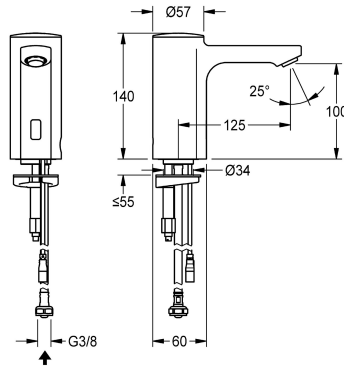

### KWC-Nr.

**2030036158**

**2030039438**

mit Durchflussmengenregler 3,0 l/min