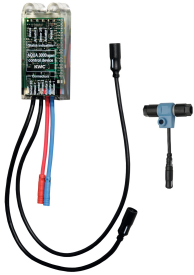

### Optionales Zubehör

Bidirektionale Fernbedienung für F3

2-Tasten-Fernbedienung für F3 und F5

Sockel

Verdrehsicherung für F5S

## KWC F5E

Elektronik-Standventil für separate Spannungsversorgung

Modell-Linie: F5E | F5EV1004

Wascharmaturen | Elektronische Armaturen

### und F5 Armaturen

**2030036654**  
ACEX9005