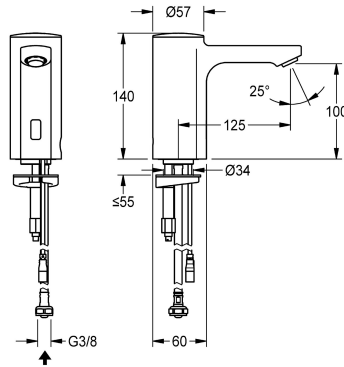

KWC F5E Elektronische wastafelkraan

Modell-Linie: F5E | F5EV1004
Kranen | Elektronische kranen

KWC-No.

2030036158

ATT-WS-VOLFLOWRATE3

0.08 l/s

F5E elektronische wastafelkraan DN 15, opto-elektronisch gestuurd. Voor aansluiting op voorgemengd warm of koud water met behulp van slang en zeef. Besturingselektronica, patroon voorzien van magneetventielen sensor in volledig metalen behuizing, messing gepolijst verchroomd. Diefstalbestendige perlator, bouwvorm SLIM, met geïntegreerde debietregelaar 5,0 l/min.

Ja

Diameter nominaal

DN 15

Inlaat omvang

G3-8

ATT-WS-LOCKINGMECHANISM

TOP-NONCERAMIC

Materiaal montage