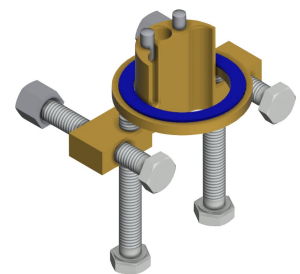

Neen

ATT-WS-SPOUT

FIXED

KWC F5E

Elektronische wastafelkraan

Modell-Linie: F5E | F5EV1004

Kranen | Elektronische kranen

Lengte uitloop	125 mm
Oppervlaktebehandeling	Verchromd
ATT-WS-SURTREATFIT	POLISHED
ATT-WS-TEMPERATURELIMIT	Neen
Thermische desinfectie	Neen
ATT-WS-TRANSFORMER	Neen
Type montage	TAPHOLE
Type bediening	SENSOR-OPERATION
Type sensor	Opto-elektronische sensor
Type kraan	Wastafelkraan
ATT-WS-VOLFLOWRATE3	0.08 l/s
ATT-WS-WATCON	HOSE
Accentkleur	NONE
Basiskleur	CHROME-GLOSSY

Vereiste toebehoren

Power supply unit

2030039477
ACEX9001

Verlengkabel 5 m

2030043814
ACEX9010

Optionele toebehoren

Bidirectionele afstandsbediening

2030036654
ACEX9005

Afstandsbediening

2030036849
ACEX9004

Sokkel

2030040334
ACEX1001

Doordraaibeveiliging voor F5S

2030035383
ACXX1001

KWC F5E Elektronische wastafelkraan

Modell-Linie: F5E | F5EV1004
Kranen | Elektronische kranen