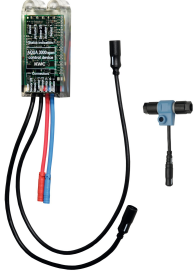

Vereiste toebehoren

Power supply unit

2030039477
ACEX9001

Verlengkabel 5 m

2030043814
ACEX9010

Optionele toebehoren

Bidirectionele afstandsbediening

2030036654
ACEX9005

Afstandsbediening

2030036849
ACEX9004

Sokkel

2030040334
ACEX1001

Doordraaibeveiliging voor F5S

2030035383
ACXX1001

KWC F5E Elektronische wastafelkraan

Modell-Linie: F5E | F5EV1004
Kranen | Elektronische kranen

**Elektronische module voor F5
wastafelkranen**

2030041520
ACEX1002

PURETHERM onderbouw-thermostaat

2030012758
PURE0031

Perlator 5,0 l/min, hoek verstelbaar

2030041326
ACXX1002

Perlator 3,0 l/min

2030041424
ASXX1008