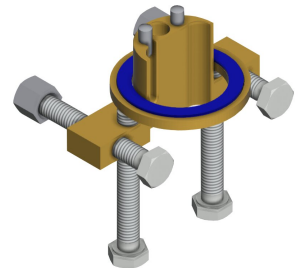

Vereiste toebehoren

Power supply unit

2030039477
ACEX9001

Verlengkabel 5 m

2030043814
ACEX9010

Optionele toebehoren

KWC F5E-Mix Elektronische wastafelmengkraan

Modell-Linie: F5E | F5EM1004
Kranen | Elektronische kranen

Bidirectionele afstandsbediening

2030036654
ACEX9005

Afstandsbediening

2030036849
ACEX9004

Sokkel

2030040334
ACEX1001

Doordraaibeveiliging voor F5S

2030035383
ACXX1001