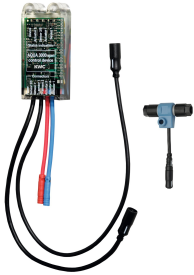

Vereiste toebehoren

Power supply unit

2030039477
ACEX9001

Verlengkabel 5 m

2030043814
ACEX9010

Optionele toebehoren

KWC F5E-Mix Elektronische wastafelmengkraan

Modell-Linie: F5E | F5EM1004
Kranen | Elektronische kranen

Bidirectionele afstandsbediening

2030036654
ACEX9005

Afstandsbediening

2030036849
ACEX9004

Sokkel

2030040334
ACEX1001

Doordraaibeveiliging voor F5S

2030035383
ACXX1001