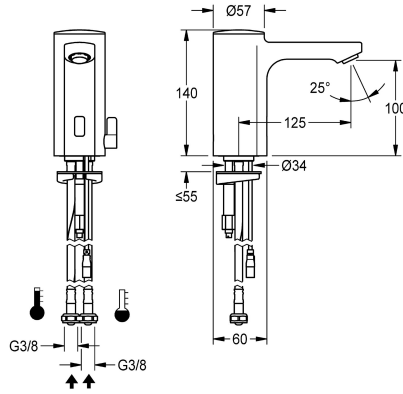

KWC F5E-Mix Elektronische wastafelmengkraan

Modell-Linie: F5E | F5EM1004
Kranen | Elektronische kranen

KWC-No.

2030036159

2030039434

with flow regulator 3.0 l/min

ATT-WS-VOLFLOWRATE3

0.08 l/s