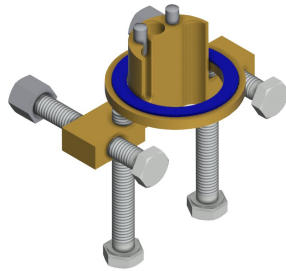

KWC F5S-Mix Selbstschluss-Standatterie

Modell-Linie: F5S | F5SM1001
Wascharmaturen | Selbstschluss-Armaturen

Oberflächenbehandlung	verchromt
Oberflächenveredelung Armatur	poliert
Temperaturanschlag	ja
Thermische Desinfektion	nein
Art der Montage	Armaturenbohrung
Art der Bedienung	manueller Betrieb
Art der Wascharmatur	Standarmatur
Volumenstrom bei 3 bar	0.08 l/s
Wasseranschluss	Schlauch (Verschraubung)
Akzentfarbe	ohne
Grundfarbe	Chromoptik (glänzend)
teamNumber	812421
sanitasTroeschNumber	6725 554

Optionales Zubehör

Socket

2030041519
ACSX1001

Verdrehsicherung für F5S

2030035383
ACXX1001