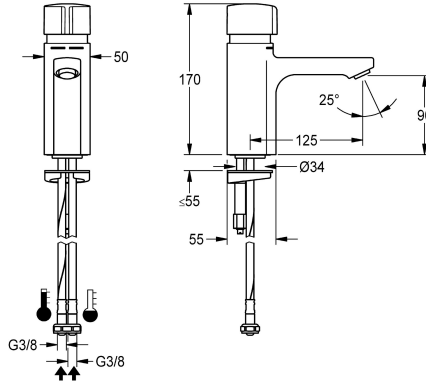

KWC F5S-Mix Selbstschluss-Standatterie

Modell-Linie: **F5S | F5SM1001**
Wascharmaturen | Selbstschluss-Armaturen

KWC-Nr.

2030036163

Durchflussmengenregler 5,0 l/min

2030039396

mit Durchflussmengenregler 3,0 l/min

Volumenstrom bei 3 bar

0.08 l/s

0.05 l/s

F5S-Mix Selbstschluss-Standatterie DN 15 als Eingriffsmischer für Waschanlagen. FRAMIC Selbstschluss-Mischkartusche, hydraulisch gesteuert, wartungsarm und stagnationsfrei, mit Keramikscheibentechnik, selbsttätig schließend, fließdruckunabhängig durch mediengetrennte Bauart. Fließzeit stufenlos einstellbar. Mit einstellbarem und verdrehsicherem

Temperaturanschlag. Zum Anschluss an Warm- und Kaltwasser mittels Schläuchen mit integrierten Rückflussverhindernern und Sieben. Ganzmetallausführung, Messing poliert verchromt. Diebstahlhemmender Luftsprudler, Bauform SLIM, mit integriertem Durchflussmengenregler 5,0 l/min.

hydraulisch selbstschließend

Hygienespülung

nein

Nennweite

DN 15

Anschlussgröße

G 3/8

Schließmechanismus