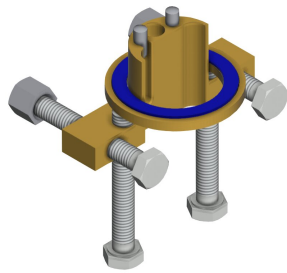

Grifo de pie con cierre automático

Modell-Linie: F5S | F5SM1001

Griferías de lavabo | Grifos temporizados

Tratamiento de la superficie	Cromado
ATT-WS-SURTREATFIT	POLISHED
ATT-WS-TEMPERATURELIMIT	Si
Desinfección térmica	No
Tipo de montaje	TAPHOLE
Tipo de operación	Accionamiento manual
Tipo de grifo	PILLAR-TAB
ATT-WS-VOLFLOWRATE3	0.08 l/s
ATT-WS-WATCON	HOSE
Color acento	NONE
Color primario	CHROME-GLOSSY

Accesorios opcionales

Zócalo para ampliar la carcasa de las griferías en 140 mm

2030041519
ACSX1001

Protección antigiro

2030035383
ACXX1001

Aireador de 5,0 l/min, orientable

2030041326
ACXX1002

Aireador de 3,0 l/min