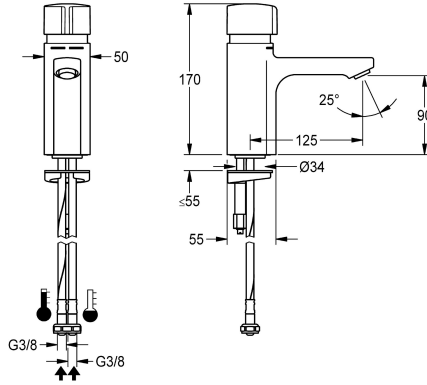

KWC F5S-Mix Grifo de pie con cierre automático

Modell-Linie: F5S | F5SM1001
Griferías de lavabo | Grifos temporizados

KWC-No.

2030036163

2030039396

Versión con aireador con regulador de caudal integrado de 3,0 l/min

ATT-WS-VOLFLOWRATE3

0.08 l/s

0.05 l/s

F5S-Mix Grifo de pie con cierre automático DN 15 como mezclador monomando para instalaciones de lavabo. Cartucho mezclador con cierre automático FRAMIC, con control hidráulico, sin mantenimiento y sin estancamiento, con tecnología de discos de cerámica, con cierre automático, independiente de la presión de flujo, gracias a su diseño de separación de medios. Duración de flujo ajustable de

forma continua. Con tope de temperatura ajustable y protegido antigiro. Para conexión al agua caliente y fría mediante tubos flexibles con válvulas de retención y filtros integrados. Versión totalmente metálica, en latón cromado y de alto brillo. Aireador con protección antirrobo, forma SLIM, con regulador de caudal integrado de 5,0 l/min.

Mecanismo de activación

ATT-WS-HYGIENE-FLUSH

Diámetro de entrada

Diámetro de entrada

ATT-WS-LOCKINGMECHANISM

Material

Tiempo de descarga máximo

Presión de caudal mínimo