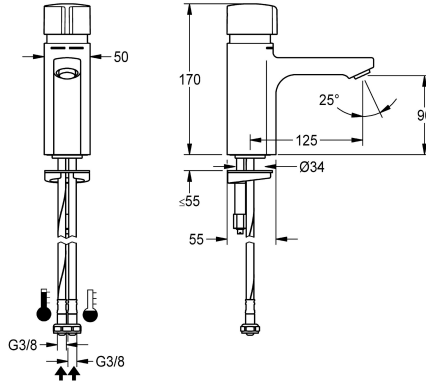

KWC F5S-Mix

Mitigeur à fermeture automatique sur plan

Modell-Linie: F5S | F5SM1001

Robinetteries | Robinets temporisés

KWC-No.

2030036163

2030039396

Exécution avec mousseur à régulateur de débit intégré de 3,0 l/min

ATT-WS-VOLFLOWRATE3

0.08 l/s

0.05 l/s

F5S-Mix mitigeur à arrêt automatique pour montage sur plage DN15 comme mitigeur monocommande pour installations sanitaires. Cartouche mélangeuse à arrêt automatique FRAMIC, à commande hydraulique, nécessitant peu de maintenance et sans stagnation, avec technique à disques de céramique, fermant automatiquement, indépendante de la pression de débit grâce à la construction à fluides séparés. Durée d'écoulement réglable en

continu. Avec butée de température réglable et sans torsion possible. Pour le raccordement sur les arrivées d'eau chaude et d'eau froide par des tuyaux de raccordement avec clapets anti-retour intégrés et filtres. Structure entièrement métallique, laiton chromé poli. Mousseur antiviol, construction SLIM, avec régulateur de débit intégré de 5,0 l/min.