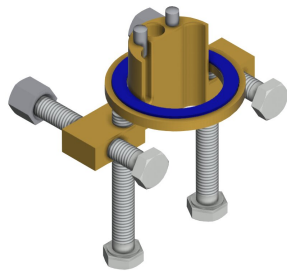

continu. Avec butée de température réglable et sans torsion possible. Pour le raccordement sur les arrivées d'eau chaude et d'eau froide par des tuyaux de raccordement avec clapets anti-retour intégrés et filtres. Structure entièrement métallique, laiton chromé poli. Mousseur antiviol, construction SLIM, avec régulateur de débit intégré de 5,0 l/min.

Robinetteries | Robinets temporisés

Projection de conduit	125 mm
Finition de surface	Chromé
ATT-WS-SURTREATFIT	POLISHED
ATT-WS-TEMPERATURELIMIT	Oui
Désinfection thermique	Non
Type de montage	TAPHOLE
Type d'opération	Opération manuelle
Type de robinet	Robinet lavabo
ATT-WS-VOLFLOWRATE3	0.08 l/s
ATT-WS-WATCON	HOSE
Couleur d'accent	NONE
Couleur de base	CHROME-GLOSSY

Accessoires en option

Socle pour réhaussement du corps de robinetterie de 140 mm

2030041519
ACSX1001

Protection anti-torsion pour F5S

2030035383
ACXX1001

Mousseur antivol 5,0 l/min, ajustement angulaire

2030041326
ACXX1002