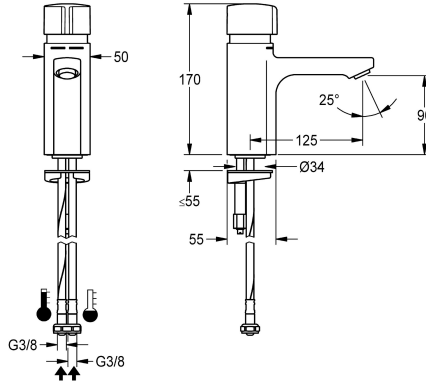

## KWC F5S-Mix

Miscelatore a bordo lavabo, temporizzato

Modell-Linie: F5S | F5SM1001

Rubinerie per bagni | Rubinerie temporizzate

### KWC-No.

2030036163

2030039396

Versione con aeratore con regolatore di portata integrato 3,0 l/min