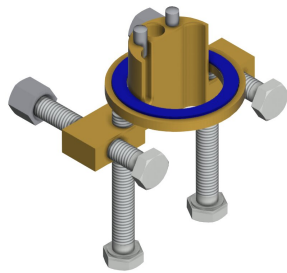

## KWC F5S-Mix

Miscelatore a bordo lavabo, temporizzato

Modell-Linie: F5S | F5SM1001

Rubinerie per bagni | Rubinerie temporizzate

## KWC F5S-Mix

Miscelatore a bordo lavabo, temporizzato

**Modell-Linie: F5S | F5SM1001**

Rubinetterie per bagni | Rubinetterie temporizzate

Finitura della superficie	Cromato
ATT-WS-SURTREATFIT	POLISHED
ATT-WS-TEMPERATURELIMIT	Si
Disinfezione termica	No
Tipo di montaggio	TAPHOLE
Funzionamento	Comando manuale
Tipologia sapone	PILLAR-TAB
ATT-WS-VOLFLOWRATE3	0.08 l/s
ATT-WS-WATCON	HOSE
Colore accento	NONE
Colore di base	CHROME-GLOSSY
teamNumber	812421
sanitasTroeschNumber	6725 554

### Accessori opzionali

**Prolunga del corpo rubinetteria 140 mm**

**2030041519**  
ACSX1001

**Protezione antitorsione**

**2030035383**  
ACXX1001

**Aeratore 5,0 l/min, regolazione angolare**

**2030041326**  
ACXX1002