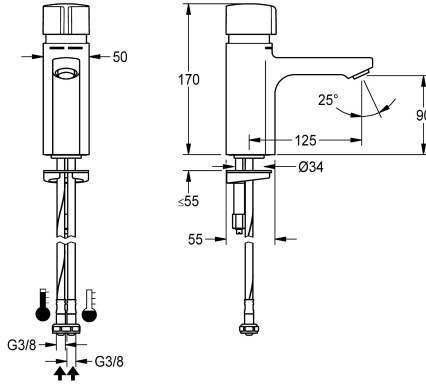

KWC F5S-Mix

Miscelatore a bordo lavabo, temporizzato

Modell-Linie: F5S | F5SM1001

Rubinerie per bagni | Rubinerie temporizzate

KWC-No.

2030036163

2030039396

Versione con aeratore con regolatore di portata integrato 3,0 l/min

ATT-WS-VOLFLOWRATE3

0.08 l/s

0.05 l/s

Miscelatore temporizzato monocomando F5S-Mix DN 15, per installazione a bordo lavabo. Cartuccia di miscelazione temporizzata FRAMIC, a comando idraulico, esente da manutenzione e stagnazione, con tecnologia a dischi ceramici, funzionamento indipendente dalla pressione di esercizio grazie alla sua modalità costruttiva priva di contatto con l'acqua. Durata di

flusso regolabile in continuo. Con blocco temperatura massima, regolabile. Flessibili per connessione ad acqua calda e fredda, con valvole antiritorno e filtri integrati. Costruzione interamente metallica in ottone cromato. Aeratore antifurto, modello SLIM, con regolatore di portata integrato 5,0 l/min.

TOP-CERAMIC

Materiale connessioni

Ottone

Tempo massimo di flusso

35 Seconds

Pressione portata minima

0.5 bar

Durata minima erogazione