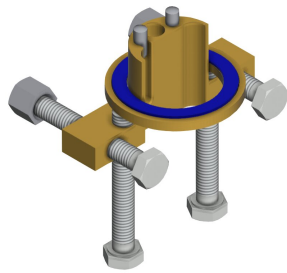

Miscelatore a bordo lavabo, temporizzato

Modell-Linie: F5S | F5SM1001

Rubinerterie per bagni | Rubinerterie temporizzate

| | |
|---------------------------|-----------------|
| Finitura della superficie | Cromato |
| ATT-WS-SURTREATFIT | POLISHED |
| ATT-WS-TEMPERATURELIMIT | Si |
| Disinfezione termica | No |
| Tipo di montaggio | TAPHOLE |
| Funzionamento | Comando manuale |
| Tipologia sapone | PILLAR-TAB |
| ATT-WS-VOLFLOWRATE3 | 0.08 l/s |
| ATT-WS-WATCON | HOSE |
| Colore accento | NONE |
| Colore di base | CHROME-GLOSSY |

Accessori opzionali

Prolunga del corpo rubinetteria 140 mm

2030041519
ACSX1001

Protezione antitorsione

2030035383
ACXX1001

Aeratore 5,0 l/min, regolazione angolare

2030041326
ACXX1002

Aeratore 3,0 l/min