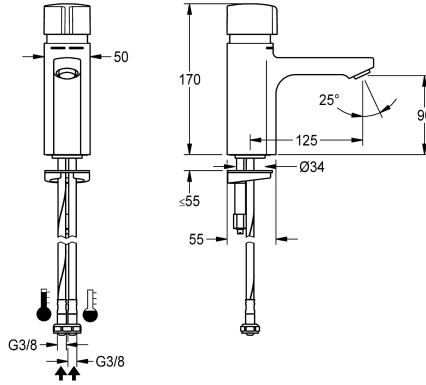

KWC F5S-Mix Zelfsluitende wastafelmengkraan

Modell-Linie: F5S | F5SM1001
Kranen | Zelfsluitende kranen

KWC-No.

2030036163

2030039396

Uitvoering met perlator met geïntegreerde debietregelaar 3,0 l/min

ATT-WS-VOLFLOWRATE3

0.08 l/s

0.05 l/s

F5S-Mix zelfsluitende wastafelmengkraan DN 15. Zelfsluitende FRAMIC-mengpatroon, hydraulisch gestuurd, onderhoudsarm en stagnatievrij, met keramische schijftechniek, automatisch sluitend, onafhankelijk van de stromingsdruk dankzij de constructie met gescheiden kamers. Stromingstijd traploos instelbaar. Met instelbare en tegen doordraaien beveiligde temperatuuraanslag.

Voor aansluiting op warm en koud water met behulp van slangen met geïntegreerde terugslagbegrenzers en zeven. Volledig uitgevoerd in metaal, messing gepolijst verchromd. Diefstalbestendige perlator, bouwvorm SLIM, met geïntegreerde debietregelaar 5,0 l/min.