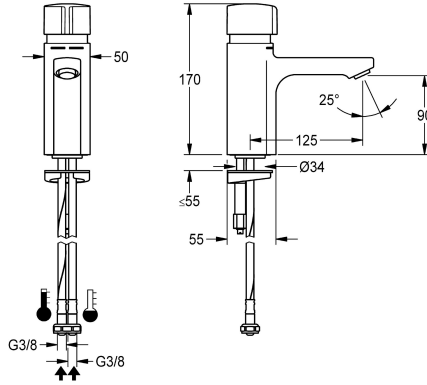

## KWC F5S-Mix Zelfsluitende wastafelmengkraan

Modell-Linie: F5S | F5SM1001  
Kranen | Zelfsluitende kranen

### KWC-No.

2030036163

2030039396

Uitvoering met perlator met geïntegreerde debietregelaar 3,0 l/min

Voor aansluiting op warm en koud water met behulp van slangen met geïntegreerde terugslagbegrenzers en zeven. Volledig uitgevoerd in metaal, messing gepolijst verchromd. Diefstalbestendige perlator, bouwvorm SLIM, met geïntegreerde debietregelaar 5,0 l/min.