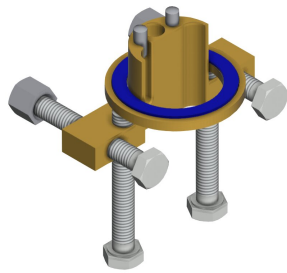

KWC F5S-Mix Zelfsluitende wastafelmengkraan

Modell-Linie: F5S | F5SM1001
Kranen | Zelfsluitende kranen

Oppervlaktebehandeling	Verchroomd
ATT-WS-SURTREATFIT	POLISHED
ATT-WS-TEMPERATURELIMIT	Ja
Thermische desinfectie	Neen
Type montage	TAPHOLE
Type bediening	Manuele werking
Type kraan	Wastafelkraan
ATT-WS-VOLFLOWRATE3	0.08 l/s
ATT-WS-WATCON	HOSE
Accentkleur	NONE
Basiskleur	CHROME-GLOSSY

Optionele toebehoren

Sokkel voor de verhoging van de behuizing van de kraan met 140 mm

2030041519
ACSX1001

Doordraaibeveiliging voor F5S

2030035383
ACXX1001