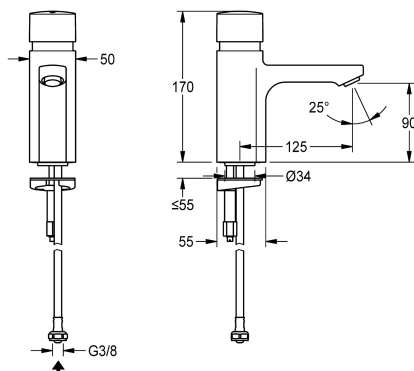

KWC F5S Self-closing pillar tap

Modell-Linie: F5S | F5SV1001

Umyvadlové armatury | Samouzavírací armatury

KWC-No.

2030036165

ATT-WS-VOLFLOWRATE3

0.08 l/s

F5S - samouzavírací stojánkový ventil DN 15 pro umývárny. Samouzavírací kartuše FRAMIC, hydraulicky řízená, nenáročná na údržbu a eliminující stagnaci vody, s keramickými destičkami, se samočinným zavíráním, nezávislá na dynamickém tlaku díky konstrukci oddělovací média. Plynule nastavitelná doba průtoku. K

připojení na předmíchanou teplou nebo studenou vodu pomocí hadice včetně sítkového těsnění. Celokovové provedení, leštěná chromovaná mosaz. Regulátor proudu vody s ochranou proti odcizení, provedení SLIM, s integrovaným regulátorem průtoku 5,0 l/min.

Ne

Nominální průměr

DN 15

Velikost přívodní trubky

G3-8

ATT-WS-LOCKINGMECHANISM

TOP-CERAMIC

Materiál armatury

Ne

ATT-WS-SPOUT

fixovaná

Vzdálenost perlátoru

125 mm

Povrchová úprava armatury

chromovaný

ATT-WS-SURTREATFIT