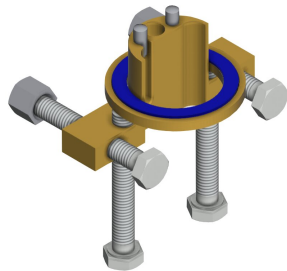

KWC F5S Self-closing pillar tap

Modell-Linie: F5S | F5SV1001
Umyvadlové armatury | Samouzavírací armatury

Termická dezinfekce	Ne
Způsob montáže	TAPHOLE
Ovládání	manuální
Typ baterie	Pillar tap
ATT-WS-VOLFLOWRATE3	0.08 l/s
ATT-WS-WATCON	hadice
Barevné varianty	NONE
Základní barva	CHROME-GLOSSY

Volitelné příslušenství

Provedení pro F5S samouzavírací stojánkové ventily a baterie

2030041519
ACSX1001

Pojistka proti přetožení

2030035383
ACXX1001

Regulátor proudu vody 5,0 l/min, nastavitelný úhel sklonu

2030041326
ACXX1002

PURETHERM Podumyvadlový termostat

2030012758
PURE0031