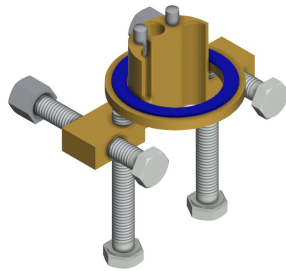

KWC F5S Selbstschluss-Standventil

Modell-Linie: F5S | F5SV1001
Wascharmaturen | Selbstschluss-Armaturen

Temperaturanschlag	nein
Thermische Desinfektion	nein
Art der Montage	Armaturenbohrung
Art der Bedienung	manueller Betrieb
Art der Wascharmatur	Standarmatur
Volumenstrom bei 3 bar	0.08 l/s
Wasseranschluss	Schlauch (Verschraubung)
Akzentfarbe	ohne
Grundfarbe	Chromoptik (glänzend)
IgPosNumber	63FD01A

Optionales Zubehör

Socket

2030041519
ACSX1001

Verdrehsicherung für F5S

2030035383
ACXX1001