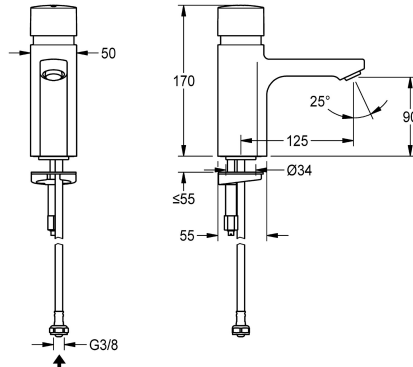

## KWC F5S Selbstschluss-Standventil

Modell-Linie: F5S | F5SV1001  
Wascharmaturen | Selbstschluss-Armaturen

### KWC-Nr.

2030036165

2030039426

mit Durchflussmengenregler 3,0 l/min

### Volumenstrom bei 3 bar

0.08 l/s

0.05 l/s

F5S Selbstschluss-Standventil DN 15 für Waschanlagen. FRAMIC Selbstschlusskartusche, hydraulisch gesteuert, wartungsarm und stagnationsfrei, mit Keramikscheibentechnik, selbsttätig schließend, fließdruckunabhängig durch mediengetrennte Bauart. Fließzeit stufenlos einstellbar. Zum Anschluss an vorgemischtes