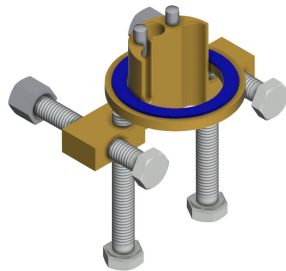

F5S Válvula de pie vertical con cierre automático DN 15 para instalaciones de lavabo. Cartucho de cierre automático FRAMIC, con control hidráulico, sin mantenimiento y sin estancamiento, con tecnología de discos de cerámica, con cierre automático, independiente de la presión de flujo, gracias a su diseño de separación de medios. Duración de flujo ajustable de forma

No
0.15 l/s
No
No
Si
Si
cierre hidráulico
No
DN 15
G3-8
TOP-CERAMIC
Latón
35 Segundos
0.5 bar
5 Segundos
No
No
No
No
Fijado
125 mm
Cromado
POLISHED
No

KWC F5S

Válvula de pie con cierre automático

Modell-Linie: F5S | F5SV1001

Griferías de lavabo | Grifos temporizados

Desinfección térmica	No
Tipo de montaje	TAPHOLE
Tipo de operación	Accionamiento manual
Tipo de grifo	PILLAR-TAB
ATT-WS-VOLFLOWRATE3	0.08 l/s
ATT-WS-WATCON	HOSE
Color acento	NONE
Color primario	CHROME-GLOSSY

Accesorios opcionales

Zócalo para ampliar la carcasa de las griferías en 140 mm

2030041519
ACSX1001

Protección antigiro

2030035383
ACXX1001

Aireador de 5,0 l/min, orientable

2030041326
ACXX1002

Termostato bajo lavabo PURETHERM