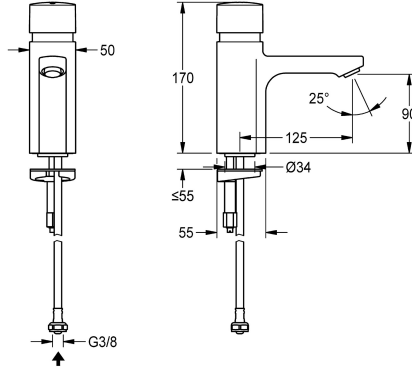

KWC F5S

Válvula de pie con cierre automático

Modell-Linie: F5S | F5SV1001

Griferías de lavabo | Grifos temporizados

KWC-No.

2030036165

ATT-WS-VOLFLOWRATE3

0.08 l/s

F5S Válvula de pie vertical con cierre automático DN 15 para instalaciones de lavabo. Cartucho de cierre automático FRAMIC, con control hidráulico, sin mantenimiento y sin estancamiento, con tecnología de discos de cerámica, con cierre automático, independiente de la presión de flujo, gracias a su diseño de separación de medios. Duración de flujo ajustable de forma

continua. Para conexión a agua caliente premezclada o a agua fría, mediante tubo flexible con junta de filtrado. Versión totalmente metálica, en latón cromado y de alto brillo. Aireador con protección antirrobo, forma SLIM, con regulador de caudal integrado de 5,0 l/min.

No
0.15 l/s
No
No
Si
Si
cierre hidráulico
No
DN 15
G3-8
TOP-CERAMIC
Latón
35 Segundos
0.5 bar
5 Segundos
No
No
No
No
Fijado
125 mm
Cromado
POLISHED
No

KWC F5S

Válvula de pie con cierre automático

Modell-Linie: F5S | F5SV1001