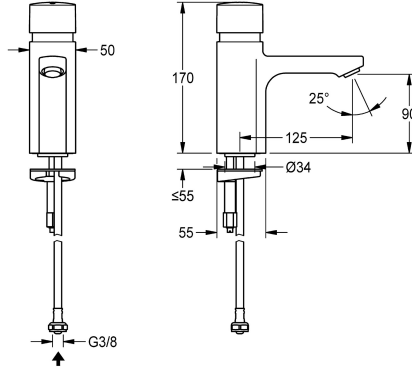

### KWC-No.

2030036165

2030039426

with flow regulator 3.0 l/min

### ATT-WS-VOLFLOWRATE3

0.08 l/s

0.05 l/s

Itsesulkeutuva F5S-pylväshana, DN 15, pesualtaisiin, itsesulkeutuva FRAMIC-toimiosa, hydraulisesti vähän huoltaa tarvitseva ja tukkeutumaton keraamisella kiekkokotekniikalla. Erottava rakenne mahdollistaa virtauspaineesta riippumattoman toiminnan. Virtausaika säädettävissä portaattomasti. Liitetään

esisekoitettuun lämpimään tai kylmään veteen letkun avulla. Sisältää sihdin tiivisteet. Täysmessinkinen, korkeakiiltoinen kromattu hanarunko. Varkausuojattu SLIM-poresuutin, sisäänrakennetulla virtaaman säätimellä 5,0 l/min.