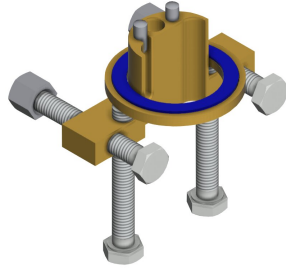

### Valinnaiset lisävarusteet

Alusta hanakotelon nostamiseen 140 mm

**2030041519**  
ACSX1001

Vääntösuoja

**2030035383**  
ACXX1001

Varkaussuojattu poresuutin 5,0 l/min, säädettävä kulma

**2030041326**  
ACXX1002