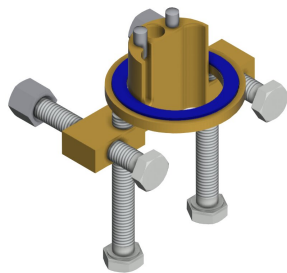

F5S robinet à arrêt automatique sur plan DN 15 pour installations sanitaires. Cartouche mélangeuse à arrêt automatique FRAMIC, à commande hydraulique, nécessitant peu de maintenance et sans stagnation, avec technique à disques de céramique, fermeture automatique et indépendante de la pression de débit grâce à la construction à fluides séparés. Durée d'écoulement réglable en

continu. Pour le raccordement sur l'arrivée d'eau chaude pré-mélangée ou d'eau froide par un flexible de raccordement y compris un joint de filtrage. Structure entièrement métallique, laiton chromé poli. Mousseur antivol, construction SLIM, avec régulateur de débit intégré de 5,0 l/min.

POLISHED

ATT-WS-TEMPERATURELIMIT

Non

KWC F5S

Robinet à fermeture automatique sur plan

Modell-Linie: F5S | F5SV1001

Robinetteries | Robinets temporisés

Désinfection thermique	Non
Type de montage	TAPHOLE
Type d'opération	Opération manuelle
Type de robinet	Robinet lavabo
ATT-WS-VOLFLOWRATE3	0.08 l/s
ATT-WS-WATCON	HOSE
Couleur d'accent	NONE
Couleur de base	CHROME-GLOSSY

Accessoires en option

Socle pour réhaussement du corps de robinetterie de 140 mm

2030041519
ACSX1001

Protection anti-torsion pour F5S

2030035383
ACXX1001

Mousseur antivol 5,0 l/min, ajustement angulaire

2030041326
ACXX1002