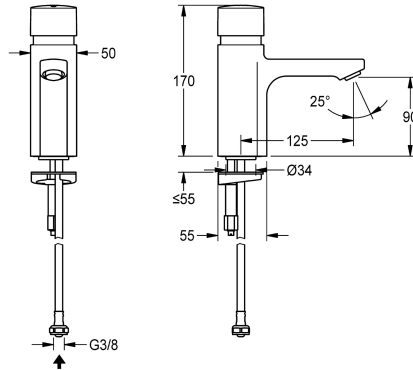

KWC F5S

Robinet à fermeture automatique sur plan

Modell-Linie: F5S | F5SV1001

Robinetteries | Robinets temporisés

KWC-No.

2030036165

ATT-WS-VOLFLOWRATE3

0.08 l/s

F5S robinet à arrêt automatique sur plan DN 15 pour installations sanitaires. Cartouche mélangeuse à arrêt automatique FRAMIC, à commande hydraulique, nécessitant peu de maintenance et sans stagnation, avec technique à disques de céramique, fermeture automatique et indépendante de la pression de débit grâce à la construction à fluides séparés. Durée d'écoulement réglable en

continu. Pour le raccordement sur l'arrivée d'eau chaude pré-mélangée ou d'eau froide par un flexible de raccordement y compris un joint de filtrage. Structure entièrement métallique, laiton chromé poli. Mousseur antivol, construction SLIM, avec régulateur de débit intégré de 5,0 l/min.

Non

Diamètre intérieur

DN 15

Taille de l'alimentation

G3-8

ATT-WS-LOCKINGMECHANISM

TOP-CERAMIC

Matière de l'installation