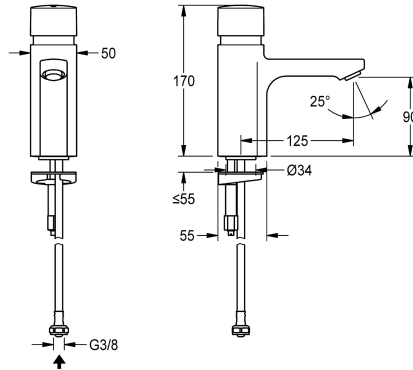

KWC F5S

Zelfsluitende wastafelkraan

Modell-Linie: F5S | F5SV1001

Kranen | Zelfsluitende kranen

KWC-No.

2030036165

ATT-WS-VOLFLOWRATE3

0.08 l/s

F5S zelfsluitende wastafelkraan DN 15. Zelfsluitende FRAMIC-patroon, hydraulisch gestuurd, onderhoudsarm en stagnatievrij, met keramische schijftechniek, automatisch sluitend, onafhankelijk van de stromingsdruk dankzij de constructie met gescheiden kamers. Stroomingstijd traploos instelbaar. Voor aansluiting op voormengd

warm of koud water met behulp van slang inclusief zeefafdichting. Volledig uitgevoerd in metaal, messing gepolijst verchroomd. Diefstalbestendige perlator, bouwvorm SLIM, met geïntegreerde debietregelaar 5,0 l/min.