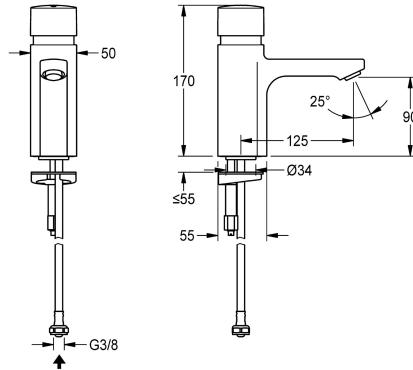

## KWC F5S Zelfsluitende wastafelkraan

Modell-Linie: F5S | F5SV1001  
Kranen | Zelfsluitende kranen

warm of koud water met behulp van slang inclusief zeefafdichting. Volledig uitgevoerd in metaal, messing gepolijst verchromd. Diefstalbestendige perlator, bouwvorm SLIM, met geïntegreerde debietregelaar 5,0 l/min.

Neen

ATT-WS-SPOUT

FIXED

Lengte uitloop

125 mm

Oppervlaktebehandeling

Verchromd

ATT-WS-SURTREATFIT