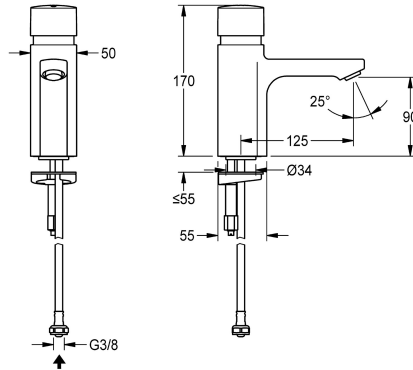

## KWC F5S Stående självstängande ventil

Modell-Linie: F5S | F5SV1001  
Kranar | Självstängande kranar

### KWC-No.

2030036165

2030039426

with flow regulator 3.0 l/min