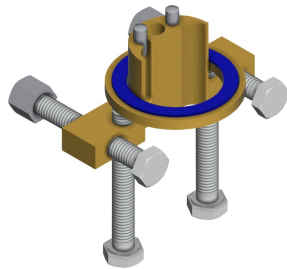

## KWC F5S Stående självstängande ventil

Modell-Linie: F5S | F5SV1001  
Kranar | Självstängande kranar

### Stående självstängande ventil

Modell-Linie: F5S | F5SV1001

Kranar | Självstängande kranar

ATT-WS-TEMPERATURELIMIT	Nej
terminal för desinfektion	Nej
Typ av montering	TAPHOLE
Typ av operation	Manuell operation
Typ av kran	PILLAR-TAB
ATT-WS-VOLFLOWRATE3	0.08 l/s
ATT-WS-WATCON	HOSE
Accentfärg	NONE
Basfärg	CHROME-GLOSSY

### Extratillbehör

Socket for increasing the tap body by 140 mm

**2030041519**  
ACSX1001

Anti-twist protection for F5S

**2030035383**  
ACXX1001

5.0 l/min aerator, angle-adjustable

**2030041326**  
ACXX1002