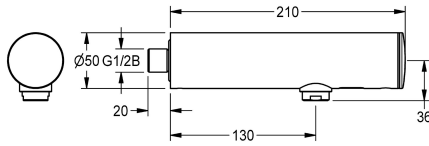

Modell-Linie: F3E | F3EV1004

Umyvadlové armatury | Elektronické armatury

KWC-No.

2030036177

2030040224

Provedení s regulátorem proudu vody s integrovaným regulátorem průtoku 3,0 l/min

F3E - nástěnný ventil DN 15 k montáži na stěnu pro umývárny, s optoelektronickým řízením. K připojení na předmíchanou teplou nebo studenou vodu. Řídící elektronika, kartuše s elektromagnetickým ventilem, lithiová baterie 6 V (CR-P2) a senzor v celokovovém tělese, leštěná pochromovaná mosaz. Regulátor proudu vody s