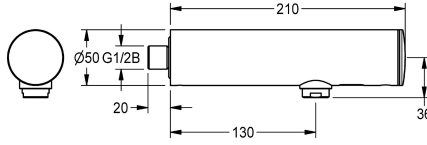

KWC F3E Elektroninen seinäventtiili

Modell-Linie: F3E | F3EV1004
Hanat | Elektroniset hanat

KWC-No.

2030036177

F3E kosketusvapaa seinähana DN 15, esisekoitetulle vedelle. Magneettiventtiili, 6 V litiumparisto (CR-P2) ja sensori. Täysmessinkinen, korkeakiiltainen kromattu hanarunko. Poresuutin integroidulla virtausensäätimeillä 6.0 l/min. Hygieniahuuhtelu 24