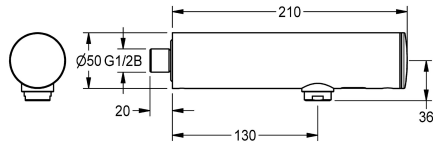

### KWC-No.

**2030036177**

**2030040224**  
avec régulateur de débit 3,0 l/min

F3E robinet électronique murale DN 15 pour montage en saillie pour installations sanitaires, à commande opto-électronique. Pour le raccordement sur l'arrivée d'eau chaude prémélangée ou d'eau froide. Électronique de commande, cartouche d'électrovanne, pile lithium de 6 V (CR-P2) et détecteur dans le corps entièrement métallique, laiton chromé poli. Mousseur à régulateur de débit