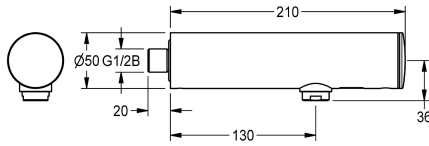

KWC F3E robinet électronique murale

Modell-Linie: F3E | F3EV1004
Robinetteries | Robinets électroniques

KWC-No.

2030036177

2030040224
avec régulateur de débit 3,0 l/min

F3E robinet électronique murale DN 15 pour montage en saillie pour installations sanitaires, à commande opto-électronique. Pour le raccordement sur l'arrivée d'eau chaude prémélangée ou d'eau froide. Électronique de commande, cartouche d'électrovanne, pile lithium de 6 V (CR-P2) et détecteur dans le corps entièrement métallique, laiton chromé poli. Mousseur à régulateur de débit