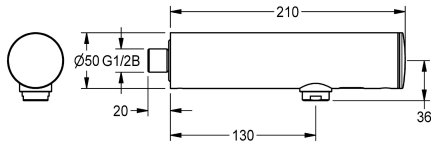

KWC F3E robinet électronique murale

Modell-Linie: F3E | F3EV1004
Robinetteries | Robinets électroniques

KWC-No.

2030036177

2030040224

avec régulateur de débit 3,0 l/min

F3E robinet électronique murale DN 15 pour montage en saillie pour installations sanitaires, à commande opto-électronique. Pour le raccordement sur l'arrivée d'eau chaude prémélangée ou d'eau froide. Électronique de commande, cartouche d'électrovanne, pile lithium de 6 V (CR-P2) et détecteur dans le corps entièrement métallique, laiton chromé poli. Mousseur à régulateur de débit