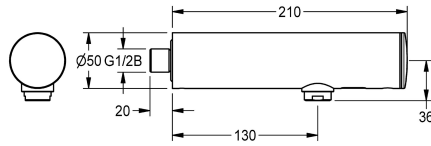

KWC F3E Rubinetto optoelettronico

Modell-Linie: F3E | F3EV1004
Rubinetterie per bagni | Rubinetterie elettroniche

KWC-No.

2030036177

2030040224

con regolatore di portata a 3,0 l/min

Rubinetto optoelettronico temporizzato per installazione a parete, connessione ad acqua fredda o premiscelata. Corpo interamente metallico in ottone cromato, contenente sensore, elettronica, elettrovalvola, e pila al litio da 6V (CR-P2). Aeratore con con