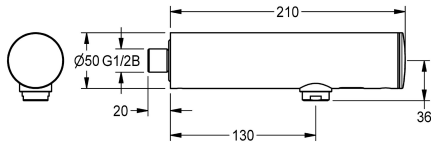

KWC F3E Wandkraan

Modell-Linie: F3E | F3EV1004
Kranen | Elektronische kranen

KWC-No.

2030036177

2030040224

Uitvoering met perlator met geïntegreerde debietregelaar 3,0 l/min

F3E Wandkraan DN 15 voor wastafels, opto-elektronisch gestuurd. Voor aansluiting op voorgegemengd warm of koud water. Besturingselektronica, patroon voorzien van magneetklep, 6V-lithium-batterij (CR-P2) en sensor in volledig metalen behuizing, gepolijst en verchroomd messing. Perlator met ingebouwde