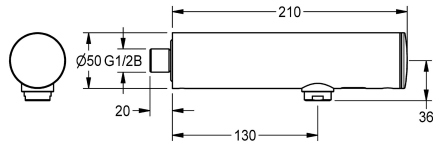

#### KWC-No.

2030036177

2030040224

with flow regulator 3.0 l/min

TAPS2017-57, Wandventil 6 V Batterie