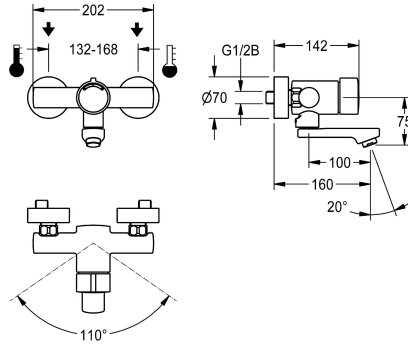

KWC

F5S-Mix Grifo mural con cierre automático

Modell-Linie: F3S | F3SM1003

Griferías de lavabo | Grifos temporizados

KWC-No.

2030036196

Longitud de 160 mm

2030036195

Longitud de 100 mm

2030036197

Longitud de 220 mm

Vaciado del desagüe

160 mm

100 mm

220 mm

ATT-WS-VOLFLOWRATE3

Con tope de temperatura ajustable y protegido antigiro. Para la conexión al agua caliente y fría. Carcasa de latón cromado de alto brillo. Regulador de chorro laminar con regulador de caudal integrado de 6,0 l/min. Con conexiones ajustables, válvulas de retención, filtros y rosetas atornillables. Longitud de 160 mm.

cierre hidráulico

ATT-WS-HYGIENE-FLUSH

No

Diámetro de entrada

DN 15

Diámetro de entrada

G 1/2 B

ATT-WS-LOCKINGMECHANISM