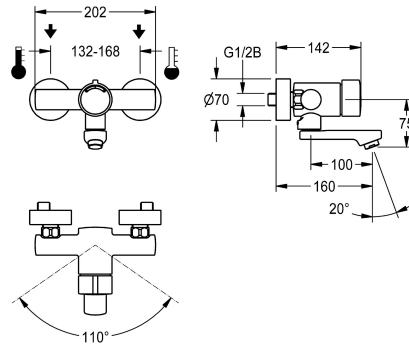

KWC F5S-Mix zelfsluitende wandmengkraan

Modell-Linie: F3S | F3SM1003
Kranen | Zelfsluitende kranen

KWC-No.
2030036196 Uitloopsprong 160 mm
2030036195 Uitloopsprong 100 mm
2030036197 Uitloopsprong 220 mm

Lengte uitloop
160 mm
100 mm
220 mm

ATT-WS-VOLFLOWRATE3
0.1 l/s
0.1 l/s
0.1 l/s

F3S-Mix zelfsluitende wandmengkraan DN 15 met vergrendelbare zwenkuitloop, voor wastafels. Zelfsluitende mengpatroon, hydraulisch gestuurd, zuigerloze constructie, automatisch sluitend, stromingstijd traploos instelbaar. Met instelbare en tegen doordraaien beveiligde temperatuuraanslag. Voor aansluiting op

warm en koud water. Behuizing messing gepolijst verchromd. Laminaire straalregelaar met geïntegreerde debietregelaar 6,0 l/min. Met verstelbare aansluitingen, terugslagbegrenzers, zeven en schroefrozetten. Uitloopsprong 160 mm.

Technical Data

ATT-WS-BACKFLOWPREVENTER
Debiet koud water
Debiet warm water
ATT-WS-COMPA30000
Drukloos
met filter
Instelbare looptijd
Werkingsprincipe
Hygiënespoeling
Diameter nominaal
Inlaat omvang
ATT-WS-LOCKINGMECHANISM
Materiaal montage
Maximale looptijd
Minimum dynamische druk
Minimale looptijd
Type menging
ATT-WS-POPUPWASTESET
ATT-WS-ROSETTES
Veiligheidsuitschakeling
Geluidsisolatie
ATT-WS-SPOUT